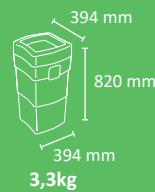

EXTERIOR

INTERIOR

FABRICADO EN ESPAÑA por Cervic Environment

100L

3,3kg

60L

4,4kg

VERSIONES ESPECIALES DE TAPA

Tapa Basculante

Boca Selectiva Redondeada

Boca Selectiva Delgada

Versión Doc. Confidenciales

Versión 2 Residuos

Vasos (solo 100L)

Vasos y Líquidos (solo 100L)

DETALLES

Detalle de Tapa Basculante

Detalle de Versión 2 Residuos

- Papelera de reciclaje de alta calidad modular totalmente estanca y con muchas opciones de configuración.
- Puede utilizarse sola o formando islas de reciclaje.
- Capacidad de 60 y 100 litros.
- Número de residuos disponibles: 1 y 2.
- Sistema de recogida: la tapa mantiene sujeta la bolsa y oculta el antiestético sobrante de la misma.
- Tapas disponibles: abierta, boca selectiva, vasos, vasos y líquidos, basculante y documentos confidenciales protegida por cerradura.
- Identificación del residuo en la tapa.
- Son apilables, lo que facilita su almacenamiento y transporte
- Cuerpo y tapa fabricados en polietileno de alta densidad (HDPE) (plástico) con protección contra los rayos UV.
- Las bocas selectivas, basculantes y boca para 2 residuos son metálicas con acabado mediante recubrimiento en polvo de resina de poliéster termoendurecible
- Sistema de fácil vaciado: sistema de vaciado ergonómico y eficiente que garantiza la extracción de la bolsa sin roturas.
- Bolsas de plástico: papelera compatible con bolsas de plástico estándar disponibles en el mercado. Cervic Environment dispone de bolsas "Slim Fit" (hechas a medidas para sus papeleras) que permiten mejorar tanto las prestaciones como la estética de las mismas. (Sólo versión de 2 residuos).
- Válida para interior y exterior.
- Fiabilidad garantizada: este producto ha superado satisfactoriamente tests de funcionalidad y resistencia bajo condiciones de uso reales.