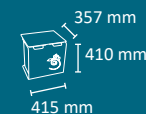

INTERIOR

FABRICADO EN ESPAÑA
por Cervic Environment

45L (tapa)

11,4Kg.

30L (tapa)

7,9Kg.

45L

9,2Kg.

30L

6,5Kg.

CAPACIDADES DISPONIBLES

Luna 30 l.
2 residuos
(15+15 l.)

Luna 30 l.
3 residuos
(15+7,5+7,5 l.)

Luna 45 l.
3 residuos
(15+15+15 l.)

Luna 45 l.
4 residuos
(15+15+7,5+7,5 l.)

Luna 45 l.
4 residuos
(15+7,5+7,5+7,5+7,5 l.)

EJEMPLOS CON TAPAS

Luna 30 l.
3 residuos con tapa

Luna 45 l.
5 residuos con tapa

DETALLE

Detalle extracción
cubeto

- Papelera multiresiduo compacta
- Capacidad de 30 y 45 litros.
- Número de residuos disponibles: 2, 3, 4 y 5.
- Sistema de recogida: cubo de plástico extraíble
- Disponible con tapa o sin tapa
- Identificación del residuo mediante color y nombre en el cuerpo
- Incluye pies de goma.
- Fabricada mediante planchas de acero laminado en frío galvanizado por inmersión en caliente de 2 mm.
- Acabada mediante recubrimiento en polvo de resina de poliéster termoendurecible.
- Cubos estancos extraíbles y lavables fabricados en polipropileno PP (plástico)
- Válida para interior