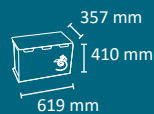

INTERIOR

FABRICADO EN ESPAÑA
por Cervic Environment

45L (tapa)

11,4Kg.

30L (tapa)

7,9Kg.

45L

9,2Kg.

30L

6,5Kg.

CAPACIDADES DISPONIBLES

Luna 30 l.
2 residuos
(15+15 l.)

Luna 30 l.
3 residuos
(15+7,5+7,5 l.)

Luna 45 l.
3 residuos
(15+15+15 l.)

Luna 45 l.
4 residuos
(15+15+7,5+7,5 l.)

Luna 45 l.
4 residuos
(15+7,5+7,5+7,5+7,5 l.)

EJEMPLOS CON TAPAS

Luna 30 l.
3 residuos con tapa

Luna 45 l.
5 residuos con tapa

DETALLE

Detalle extracción
cubeto

- Papelera multiresiduo compacta
- Capacidad de 30 y 45 litros.
- Número de residuos disponibles: 2, 3, 4 y 5.
- Sistema de recogida: cubo de plástico extraíble
- Disponible con tapa o sin tapa
- Identificación del residuo mediante color y nombre en el cuerpo
- Incluye pies de goma.
- Fabricada mediante planchas de acero laminado en frío galvanizado por inmersión en caliente de 2 mm.
- Acabada mediante recubrimiento en polvo de resina de poliéster termoendurecible.
- Cubos estancos extraíbles y lavables fabricados en polipropileno PP (plástico)
- Válida para interior