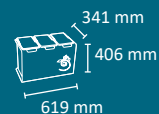

INTERIOR

FABRICADO EN ESPAÑA
por Cervic Environment

45L (tapa)

11,4Kg.

30L (tapa)

7,9Kg.

45L

9,2Kg.

30L

6,5Kg.

CAPACIDADES DISPONIBLES

Luna 30 l.
2 residuos
(15+15 l.)

Luna 30 l.
3 residuos
(15+7,5+7,5 l.)

Luna 45 l.
3 residuos
(15+15+15 l.)

Luna 45 l.
4 residuos
(15+15+7,5+7,5 l.)

Luna 45 l.
4 residuos
(15+7,5+7,5+7,5+7,5 l.)

EJEMPLOS CON TAPAS

Luna 30 l.
3 residuos con tapa

Luna 45 l.
5 residuos con tapa

DETALLE

Detalle extracción
cubeto

- Papelera multiresiduo compacta
- Capacidad de 30 y 45 litros.
- Número de residuos disponibles: 2, 3, 4 y 5.
- Sistema de recogida: cubo de plástico extraíble
- Disponible con tapa o sin tapa
- Identificación del residuo mediante color y nombre en el cuerpo
- Incluye pies de goma.
- Fabricada mediante planchas de acero laminado en frío galvanizado por inmersión en caliente de 2 mm.
- Acabada mediante recubrimiento en polvo de resina de poliéster termoendurecible.
- Cubos estancos extraíbles y lavables fabricados en polipropileno PP (plástico)
- Válida para interior