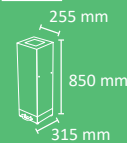

## 45L (pedal)