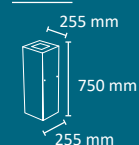

45L (standard)