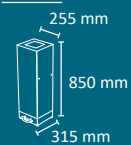

### 45L (pedal)